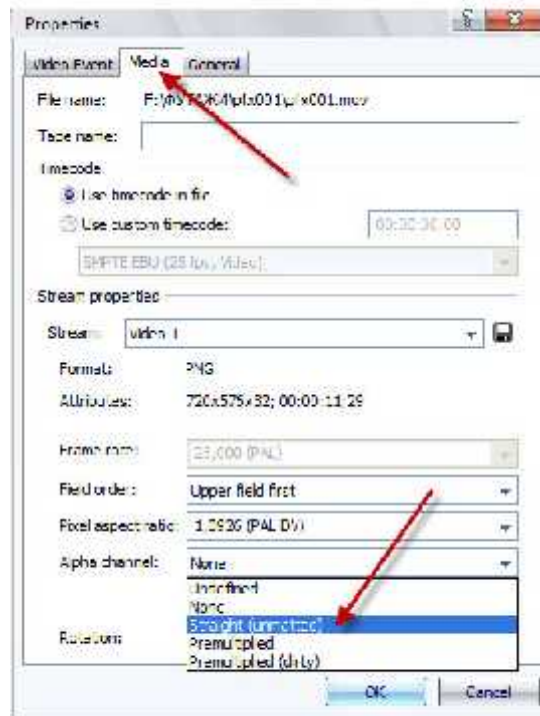

channel

, Straight (unmatted),

( ).

( Chroma Key).

Multiply (Mask).  
 «Event FX»  
 «Sony Mask Generator».

«Event FX»  
 Invert.

? (ChromaKey)

( )