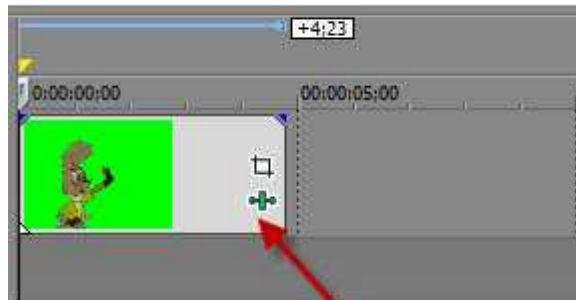

Sony Vegas

«Event FX»:

Event FX

«Sony Chroma Keyer».

<< >>