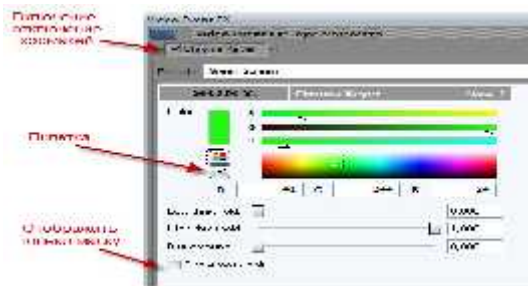

<< >>, << - >>

Sony Vegas

«Event FX»:

Event FX

«Sony Chroma Keyer».

<< >>

		(	
4.		(youtube) Vegas pro	45
5.			