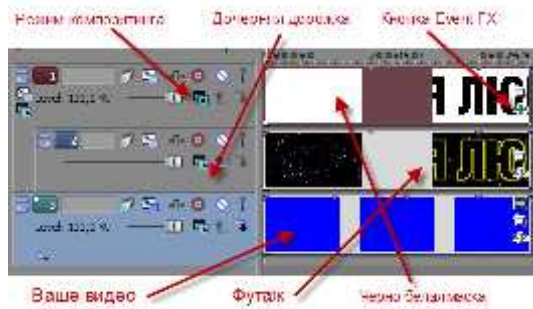

channel

, Straight (unmatted),

( ).

( Chroma Key).

Multiply (Mask).  
 «Event FX»  
 «Sony Mask Generator».

«Event FX»  
 Invert.

? (ChromaKey)

( )